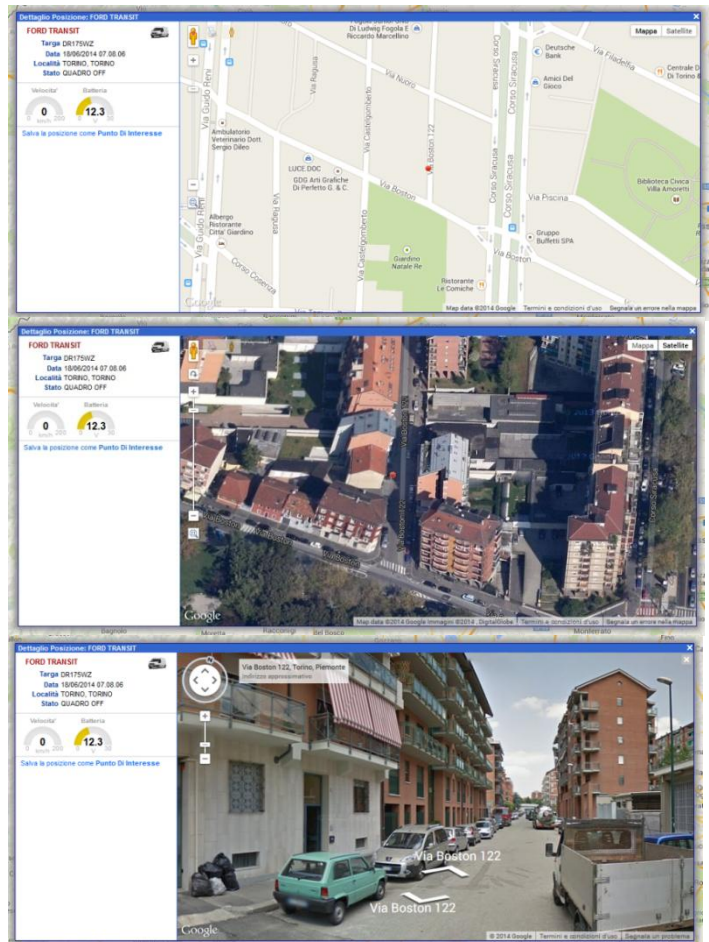

### Mappa Flotta

Visualizza contemporaneamente la posizione attuale di tutti i veicoli selezionati. L'icona mostra lo stato del veicolo ed ogni veicolo è riconoscibile dall'etichetta con il nome (personalizzabile).

Immagine con esatto  
Modello Veicolo e  
Colore

### Mappa Dettaglio Posizione

Clikkando su un indirizzo, o direttamente sull'icona del veicolo sulla Mappa Flotta, viene visualizzata una finestra PopUp con la mappa di dettaglio posizione e cruscotto con indirizzo, stato, velocità e livello batteria veicolo.

Utile per evitare "zoom" e "scroll" sulla mappa Flotta.

Fornisce la vista:

- Mappa
- Satellitare
- StreetView