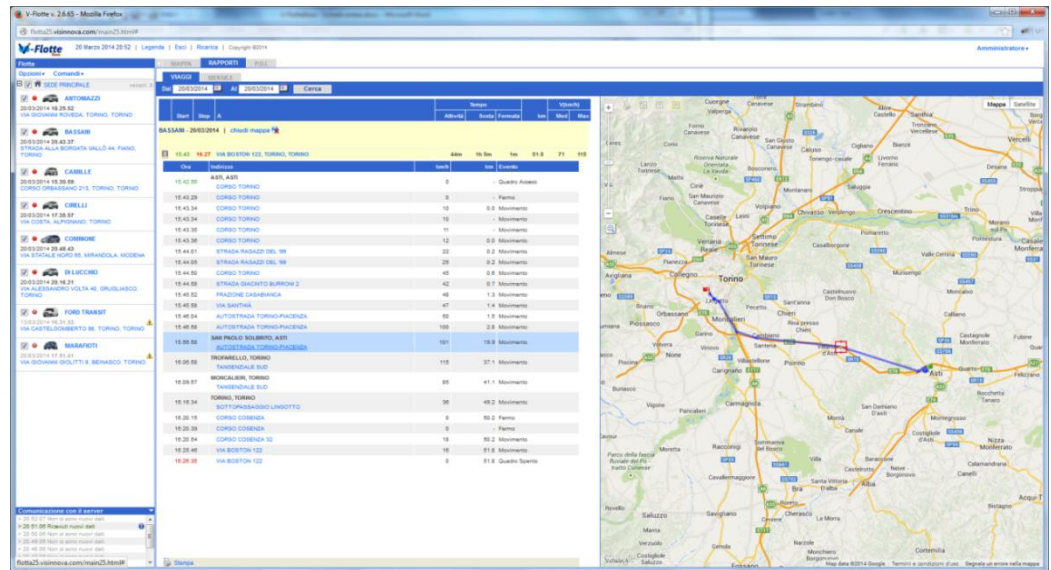

### Rapporto Viaggi: Lista con mappa

Selezionando il link "attiva mappa" viene visualizzata la mappa con il tracciato di tutti i viaggi effettuati nel giorno, con evidenza delle soste

[14 | attiva mappa](#)

## Rapporto Viaggi: Dettaglio viaggio con mappa

Selezionando il "+" a sinistra di un viaggio viene visualizzato il Dettaglio viaggio:

Mostra tutte le posizioni inviate dal dispositivo durante l'intero viaggio, con indicazione di indirizzo, velocità e distanza progressiva.

## Rapporto Posizioni

Impostando giorno, ora di inizio, minuti e intervallo, si visualizzano, per tutti i veicoli selezionati (non uno alla volta!), le posizioni inviate dai dispositivi, nel periodo selezionato, con indicazione di indirizzo, velocità e tipo messaggio (Quadro On/Off, movimento, fermo, ecc.). Selezionando il link "vedi" nella colonna Mappa, viene attivata la mappa con tutte le posizioni presenti per il veicolo selezionato.