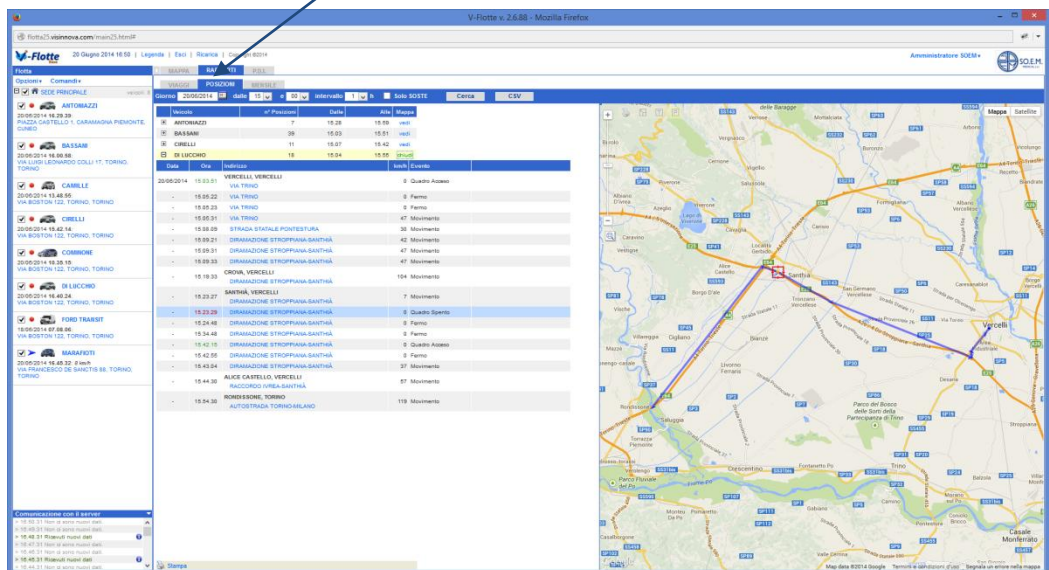

### Rapporto Viaggi: Lista con mappa

Selezionando il link "attiva mappa" viene visualizzata la mappa con il tracciato di tutti i viaggi effettuati nel giorno, con evidenza delle soste

[14 | attiva mappa](#)

## Rapporto Viaggi: Dettaglio viaggio con mappa

Selezionando il "+" a sinistra di un viaggio viene visualizzato il Dettaglio viaggio:

Mostra tutte le posizioni inviate dal dispositivo durante l'intero viaggio, con indicazione di indirizzo, velocità e distanza progressiva.

## Rapporto Posizioni

Impostando giorno, ora di inizio, minuti e intervallo, si visualizzano, per tutti i veicoli selezionati (non uno alla volta!), le posizioni inviate dai dispositivi, nel periodo selezionato, con indicazione di indirizzo, velocità e tipo messaggio (Quadro On/Off, movimento, fermo, ecc.). Selezionando il link "vedi" nella colonna Mappa, viene attivata la mappa con tutte le posizioni presenti per il veicolo selezionato.