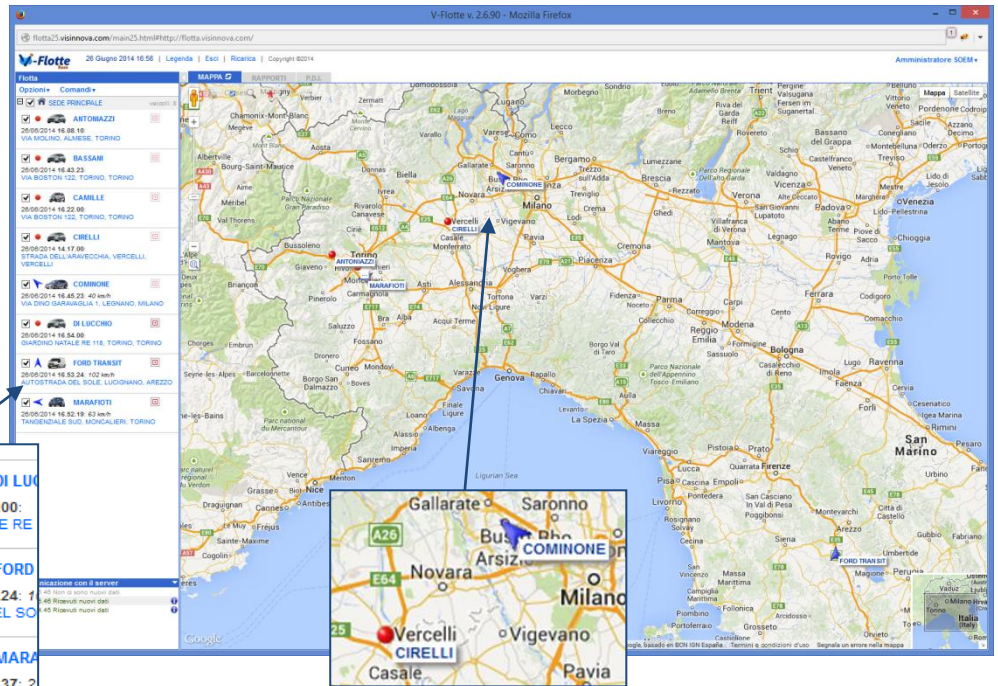

### Mappa Flotta

Visualizza contemporaneamente la posizione attuale di tutti i veicoli selezionati. L'icona mostra lo stato del veicolo ed ogni veicolo è riconoscibile dall'etichetta con il nome (personalizzabile).

### Mappa Dettaglio Posizione

Clikkando su un indirizzo, o direttamente sull'icona del veicolo sulla Mappa Flotta, viene visualizzata una finestra PopUp con la mappa di dettaglio posizione e cruscotto con indirizzo, stato, velocità e livello batteria veicolo.

Utile per evitare "zoom" e "scroll" sulla mappa Flotta.

Fornisce la vista:

- Mappa
- Satellitare
- StreetView

## Rapporto Viaggi: Dettaglio viaggio con mappa

Selezionando il "+" a sinistra di un viaggio viene visualizzato il Dettaglio viaggio:

Mostra tutte le posizioni inviate dal dispositivo durante l'intero viaggio, con indicazione di indirizzo, velocità e distanza progressiva.