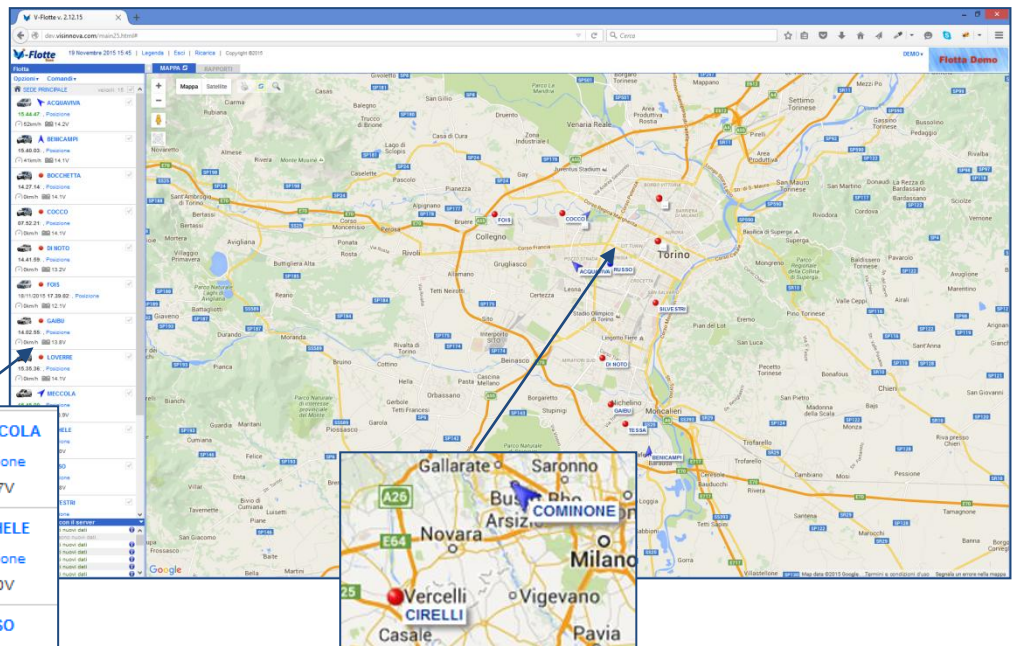

## Sintesi funzionalità vFlotte XS

### Mappa Flotta

Visualizza contemporaneamente la posizione attuale di tutti i veicoli selezionati. L'icona mostra lo stato del veicolo ed ogni veicolo è riconoscibile dall'etichetta con il nome (personalizzabile).

### Mappa Dettaglio Posizione

Cliccando su "posizione", o direttamente sull'icona del veicolo sulla Mappa Flotta, viene visualizzata una finestra PopUp con la mappa di dettaglio posizione e cruscotto con stato, velocità e livello batteria veicolo.

Non è possibile andare oltre i 12 mesi di storico.

La mappa mostra tutte le posizioni presenti per il veicolo selezionato. Dati e mappa stampabili

Veicolo	IP Posizion	Data	Alta	Min	Massa
DEMO1075	15.00.00	19-11-2015	0	0.0	14.1V
DEMO1075	15.00.08	19-11-2015	28	0.0	14.1V
DEMO1075	15.02.22	19-11-2015	30	0.0	14.1V
DEMO1075	15.04.22	19-11-2015	54	0.0	14.2V
DEMO1075	15.08.22	19-11-2015	88	1.0	14.2V
DEMO1075	15.08.22	19-11-2015	87	2.7	14.2V
DEMO1075	15.10.22	19-11-2015	0	3.4	14.1V
DEMO1075	15.12.22	19-11-2015	31	3.8	14.1V
DEMO1075	15.13.42	19-11-2015	13	4.1	14.2V
DEMO1075	15.16.42	19-11-2015	59	5.2	14.1V
DEMO1075	15.17.16	19-11-2015	37	5.4	14.2V
DEMO1075	15.18.10	19-11-2015	19	5.9	14.1V
DEMO1075	15.20.44	19-11-2015	0	6.5	14.1V
DEMO1075	15.25.18	19-11-2015	0	6.5	14.1V
DEMO1075	15.28.20	19-11-2015	0	6.5	14.1V
DEMO1075	15.30.32	19-11-2015	31	6.5	14.0V
DEMO1075	15.32.38	19-11-2015	6	7.6	14.2V
DEMO1075	15.34.42	19-11-2015	28	8.4	14.1V
DEMO1075	15.36.36	19-11-2015	8	8.7	14.1V